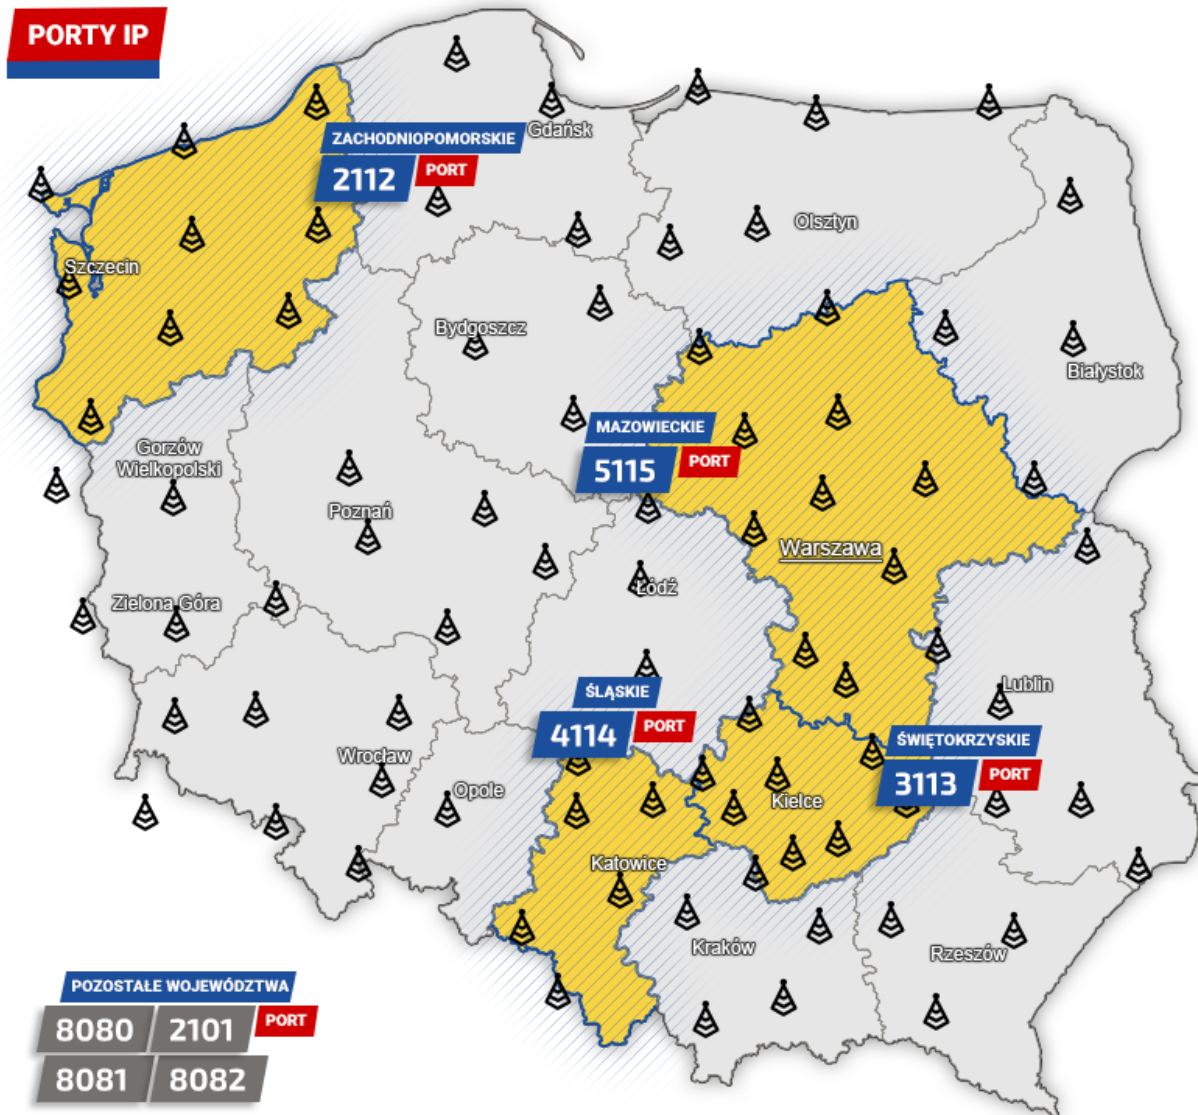

06.10.2016

Od początku roku 2016 dostęp do usług naszej sieci jest odpłatny.

Powyższa mapa pokazuje cztery obszary działania naszej sieci: woj. zachodniopomorskie, woj. świętokrzyskie, woj. śląskie i pozostałą część kraju. Tak też podzieliliśmy opłaty za dostęp do usług naszej sieci.

I. Województwo zachodniopomorskie

RTN i RTK (korekty z pojedynczych stacji oraz korekty sieciowe typu VRS będą dostępne na jednym nowym numerze portu)

NTRIPCaster:

Punkty montowania:

Nazwa domenowa:

siec.vrsnet.pl

V. Pozostała część kraju (szary kolor na mapie)

UWAGA: Stacje z podsieci zachodniopomorskiej, świętokrzyskiej i śląskiej zostały wyłączone z tej części.

W tej części korekty RTN i korekty RTK z pojedynczej stacji są udostępniane na oddzielnych portach.